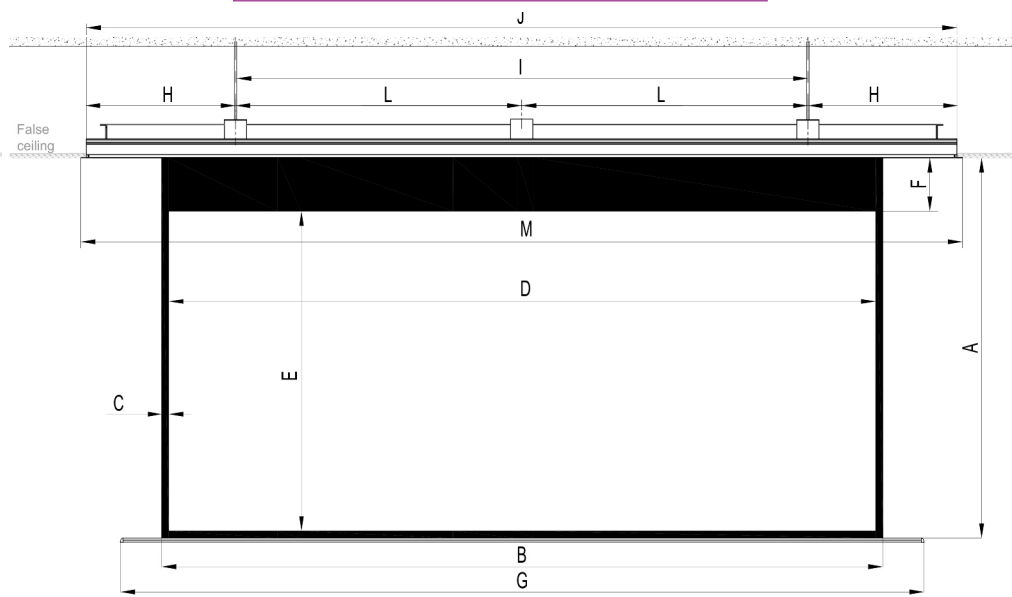

Front view

- A Fabric height
- B Fabric width
- C Black borders
- D Image base
- E Image height
- F Extra drop
- G Weighing bar length
- H Ideal position of brackets
- I Ideal position of brackets (screen of 3m and more)
- L Fixing center distance
- M Overall length of the underface

CEILING CUT
 $J = (B + 37 \text{ cm}) \times 18 \text{ cm}$

Technical data

Other **DIMENSIONS, FABRICS, COLORS**
on request

Reference	A cm	B cm	C cm	D cm	E cm	F cm	G cm	H cm	I	L	M cm	
4:3 format	4 cm black borders											
OP2B5174232	182	240	4	232	174	4	255	< 25 cm	adjustable	-	279,6	
OP2B5196262	204	270	4	262	196	4	285	< 25 cm	adjustable	-	309,6	
OP2B5219292	227	300	4	292	219	4	315	< 25 cm	adjustable	centered	339,6	
OP2B5257342	265	350	4	342	257	4	365	< 25 cm	adjustable	centered	389,6	
OP2B5294392	302	400	4	392	294	4	415	< 25 cm	adjustable	centered	439,6	
OP2B5369492	377	500	4	492	369	4	515	< 25 cm	adjustable	centered	539,6	
16:9 format	4 cm black borders + 30 cm extra drop											
OP2B5130232	164	240	4	232	130	30	255	< 25 cm	adjustable	-	279,6	
OP2B5147262	181	270	4	262	147	30	285	< 25 cm	adjustable	-	309,6	
OP2B5164292	198	300	4	292	164	30	315	< 25 cm	adjustable	centered	339,6	
OP2B5192342	226	350	4	342	192	30	365	< 25 cm	adjustable	centered	389,6	
OP2B5220392	254	400	4	392	220	30	415	< 25 cm	adjustable	centered	439,6	
OP2B5277492	311	500	4	492	277	30	515	< 25 cm	adjustable	centered	539,6	
16:10 format	4 cm black borders + 20 cm extra drop											
OP2B5145232	169	240	4	232	145	20	255	< 25 cm	adjustable	-	279,6	
OP2B5164262	188	270	4	262	164	20	285	< 25 cm	adjustable	-	309,6	
OP2B5182292	206	300	4	292	182	20	315	< 25 cm	adjustable	centered	339,6	
OP2B5214342	238	350	4	342	214	20	365	< 25 cm	adjustable	centered	389,6	
OP2B5245392	269	400	4	392	245	20	415	< 25 cm	adjustable	centered	439,6	
OP2B5307492	331	500	4	492	307	20	515	< 25 cm	adjustable	centered	539,6	