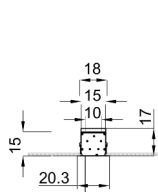

Front view

- A Fabric height
- B Fabric width
- C Black borders
- D Image base
- E Image height
- F Extra drop
- G Weighing bar length
- H Ideal position of brackets
- I Ideal position of brackets (screen of 3m and more)
- L Fixing center distance
- M Overall length of the underface

CEILING CUT
 $J = (B + 37 \text{ cm}) \times 18 \text{ cm}$

Technical data

Other **DIMENSIONS, FABRICS, COLORS**
on request

Reference	A cm	B cm	C cm	D cm	E cm	F cm	G cm	H cm	I	L	M cm	
4:3 format	4 cm black borders											
OP2B5174232	182	240	4	232	174	4	255	< 25 cm	adjustable	-	279,6	
OP2B5196262	204	270	4	262	196	4	285	< 25 cm	adjustable	-	309,6	
OP2B5219292	227	300	4	292	219	4	315	< 25 cm	adjustable	centered	339,6	
OP2B5257342	265	350	4	342	257	4	365	< 25 cm	adjustable	centered	389,6	
OP2B5294392	302	400	4	392	294	4	415	< 25 cm	adjustable	centered	439,6	
OP2B5369492	377	500	4	492	369	4	515	< 25 cm	adjustable	centered	539,6	
16:9 format	4 cm black borders + 30 cm extra drop											
OP2B5130232	164	240	4	232	130	30	255	< 25 cm	adjustable	-	279,6	
OP2B5147262	181	270	4	262	147	30	285	< 25 cm	adjustable	-	309,6	
OP2B5164292	198	300	4	292	164	30	315	< 25 cm	adjustable	centered	339,6	
OP2B5192342	226	350	4	342	192	30	365	< 25 cm	adjustable	centered	389,6	
OP2B5220392	254	400	4	392	220	30	415	< 25 cm	adjustable	centered	439,6	
OP2B5277492	311	500	4	492	277	30	515	< 25 cm	adjustable	centered	539,6	
16:10 format	4 cm black borders + 20 cm extra drop											
OP2B5145232	169	240	4	232	145	20	255	< 25 cm	adjustable	-	279,6	
OP2B5164262	188	270	4	262	164	20	285	< 25 cm	adjustable	-	309,6	
OP2B5182292	206	300	4	292	182	20	315	< 25 cm	adjustable	centered	339,6	
OP2B5214342	238	350	4	342	214	20	365	< 25 cm	adjustable	centered	389,6	
OP2B5245392	269	400	4	392	245	20	415	< 25 cm	adjustable	centered	439,6	
OP2B5307492	331	500	4	492	307	20	515	< 25 cm	adjustable	centered	539,6	