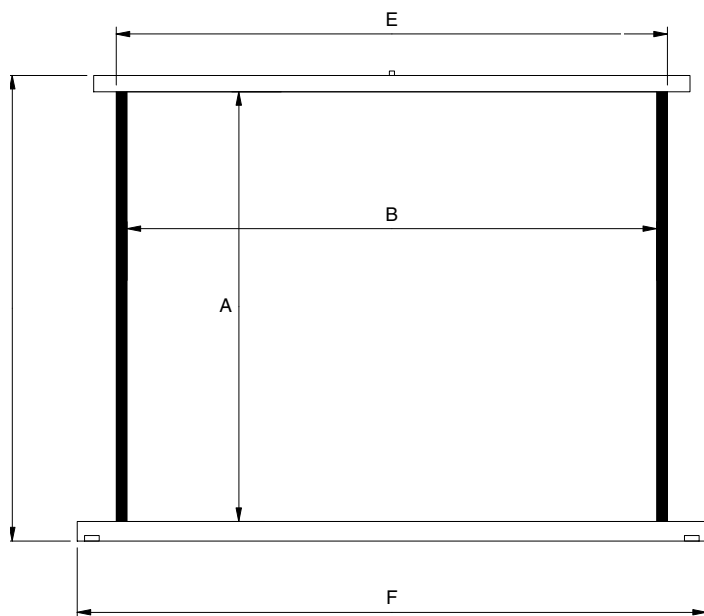

Vues de face et profil

- A Hauteur image
- B Base image
- E Base toile hors tout
- F Longueur carter
- G Profondeur carter
- H Epaisseur carter

Le MiniScreen est un écran portable, ultra léger, très simple de mise œuvre spécialement développé pour les Picoprojecteurs, à poser sur une table.

- Le boîtier en profilé d'aluminium anodisé noir allie légèreté et qualité de finition.
- La tension de la toile se fait à l'aide d'une perche se glissant au dos du boîtier de l'écran.
- Ouvert en quelques secondes il vous permettra de faire vos présentations à un large auditoire en toutes circonstances.

Données techniques

Références	A cm	B cm	D cm	E cm	F cm	G cm	H cm	Poids net kg
Format 4:3	Cadrage latéral 2cm							
MIN01B1049061	49	61	56	65	75	9,5	3,5	2
MIN01B1064081	64	81	71	85	95	9,5	3,5	2
MIN01B1079102	79	102	86	106	116	9,5	3,5	2,5