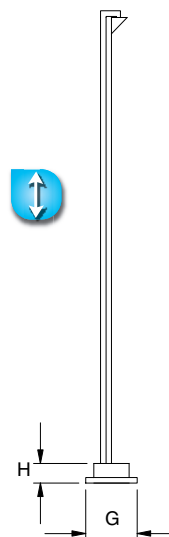

Vues de face et profil

- A Hauteur image
- B Base image
- E Base toile hors tout
- F Longueur carter
- G Profondeur carter
- H Epaisseur carter

Le MiniScreen est un écran portable, ultra léger, très simple de mise œuvre spécialement développé pour les Picoprojecteurs, à poser sur une table.

- Le boîtier en profilé d'aluminium anodisé noir allie légèreté et qualité de finition.
- La tension de la toile se fait à l'aide d'une perche se glissant au dos du boîtier de l'écran.
- Ouvert en quelques secondes il vous permettra de faire vos présentations à un large auditoire en toutes circonstances.

Données techniques

Références	A cm	B cm	D cm	E cm	F cm	G cm	H cm	Poids net kg
Format 4:3	Cadrage latéral 2cm							
MIN01B1049061	49	61	56	65	75	9,5	3,5	2
MIN01B1064081	64	81	71	85	95	9,5	3,5	2
MIN01B1079102	79	102	86	106	116	9,5	3,5	2,5