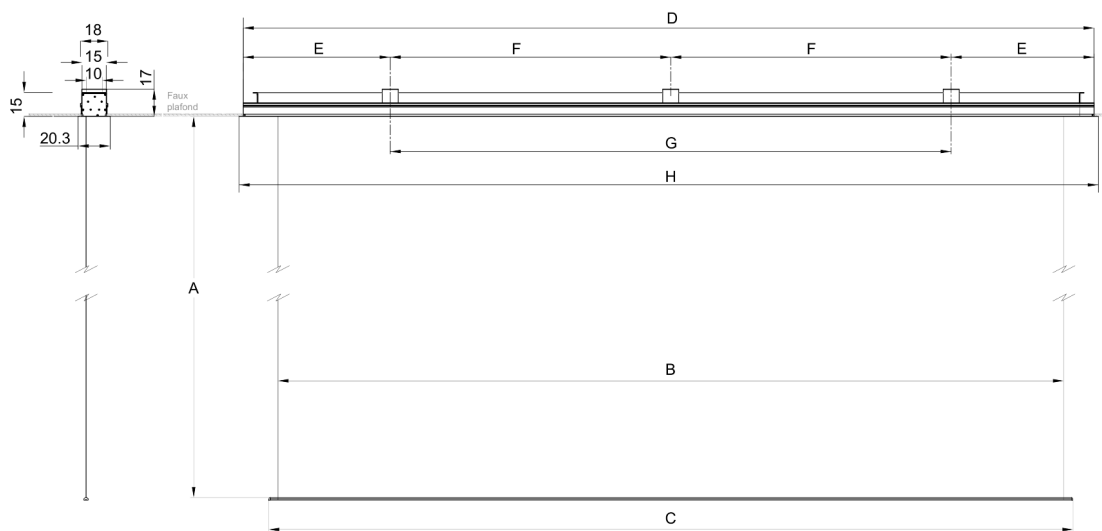

Vues de face et profil

- A Hauteur toile
- B Base toile
- C Longueur barre de charge
- D Longueur du profil
- E Position idéale des fixations
- F Position idéale de la fixation centrale (écran de 3m et +)
- G Entraxe des fixations
- H Longueur hors tout sous-face

DÉCOUPE FAUX-PLAFOND

(B+37 cm) x 18 cm

à partir de
3m de base

Données techniques

Autres TOILES,
DIMENSIONS,
COULEURS de carter
sur demande

Référence	A cm	B cm	C cm	D cm	E cm	F	G	H cm
Format 4:3								
OP1B1180240	180	240	255	274,3	< 25 cm	-	variable	279,6
OP1B1202270	202	270	285	304,3	< 25 cm	-	variable	309,6
OP1B1225300	225	300	315	334,3	< 25 cm	centré	variable	339,6
OP1B1263350	263	350	365	384,3	< 25 cm	centré	variable	389,6
OP1B1300400	300	400	415	434,3	< 25 cm	centré	variable	439,6
OP1B1375500	375	500	515	534,3	< 25 cm	centré	variable	539,6
Format 16:10								
OP1B1150240	150	240	255	274,3	< 25 cm	-	variable	279,6
OP1B1169270	169	270	285	304,3	< 25 cm	-	variable	309,6
OP1B1187300	187	300	315	334,3	< 25 cm	centré	variable	339,6
OP1B1219350	219	350	365	384,3	< 25 cm	centré	variable	389,6
OP1B1250400	250	400	415	434,3	< 25 cm	centré	variable	439,6
OP1B1312500	312	500	515	534,3	< 25 cm	centré	variable	539,6
Format carré								
OP1B1240240	240	240	255	274,3	<25 cm	-	variable	279,6
OP1B1270270	270	270	285	304,3	<25 cm	-	variable	309,6
OP1B1300300	300	300	315	334,3	<25 cm	centré	variable	339,6
OP1B1350350	350	350	365	384,3	<25 cm	centré	variable	389,6
OP1B1400400	400	400	415	434,3	<25 cm	centré	variable	439,6

KIT DE MONTAGE EN OPTION
Tiges filetées de 1m et S de fixation

Base image < 300 cm : OPTKITOP2
Base image ≥ 300 cm : OPTKITOP3

Solution tout-en-un pour un encastrement en faux-plafond simple et esthétique. Cet écran haut de gamme, vous offre en plus de sa fiabilité et de son esthétisme un format d'image plein écran.