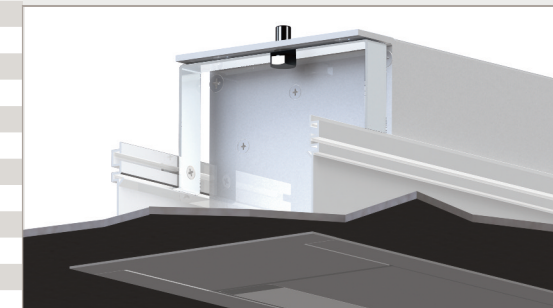

KIT DE MONTAGE EN OPTION
Tiges filetées de 1m et S de fixation

Base image < 300 cm : OPTKITOP2
Base image ≥ 300 cm : OPTKITOP3

Solution tout-en-un pour un encastrement en faux-plafond simple et esthétique. Cet écran haut de gamme, vous offre en plus de sa fiabilité et de son esthétisme un format d'image plein écran.

- Surface de projection classée non feu
- Barre de tension venant fermer l'ensemble du carter en position relevée
- Télécommande en option
- Inverseur filaire fourni
- Alimentation à droite