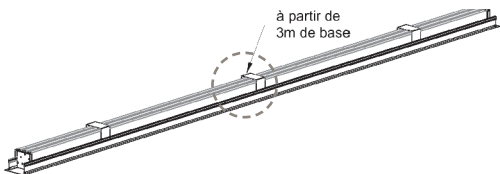

Vues de face et profil

- A Hauteur toile
- B Base toile
- C Longueur barre de charge
- D Longueur du profil
- E Position idéale des fixations
- F Position idéale de la fixation centrale (écran de 3m et +)
- G Entraxe des fixations
- H Longueur hors tout sous-face

DÉCOUPE FAUX-PLAFOND

(B+37 cm) x 18 cm

à partir de
3m de base

Données techniques

Autres TOILES,
DIMENSIONS,
COULEURS de carter
sur demande

Référence	A cm	B cm	C cm	D cm	E cm	F	G	H cm
Format 4:3								
OP1B1180240	180	240	255	274,3	< 25 cm	-	variable	279,6
OP1B1202270	202	270	285	304,3	< 25 cm	-	variable	309,6
OP1B1225300	225	300	315	334,3	< 25 cm	centré	variable	339,6
OP1B1263350	263	350	365	384,3	< 25 cm	centré	variable	389,6
OP1B1300400	300	400	415	434,3	< 25 cm	centré	variable	439,6
OP1B1375500	375	500	515	534,3	< 25 cm	centré	variable	539,6
Format 16:10								
OP1B1150240	150	240	255	274,3	< 25 cm	-	variable	279,6
OP1B1169270	169	270	285	304,3	< 25 cm	-	variable	309,6
OP1B1187300	187	300	315	334,3	< 25 cm	centré	variable	339,6
OP1B1219350	219	350	365	384,3	< 25 cm	centré	variable	389,6
OP1B1250400	250	400	415	434,3	< 25 cm	centré	variable	439,6
OP1B1312500	312	500	515	534,3	< 25 cm	centré	variable	539,6
Format carré								
OP1B1240240	240	240	255	274,3	<25 cm	-	variable	279,6
OP1B1270270	270	270	285	304,3	<25 cm	-	variable	309,6
OP1B1300300	300	300	315	334,3	<25 cm	centré	variable	339,6
OP1B1350350	350	350	365	384,3	<25 cm	centré	variable	389,6
OP1B1400400	400	400	415	434,3	<25 cm	centré	variable	439,6

KIT DE MONTAGE EN OPTION
Tiges filetées de 1m et S de fixation

Base image < 300 cm : OPTKITOP2
Base image ≥ 300 cm : OPTKITOP3

Solution tout-en-un pour un encastrement en faux-plafond simple et esthétique. Cet écran haut de gamme, vous offre en plus de sa fiabilité et de son esthétisme un format d'image plein écran.