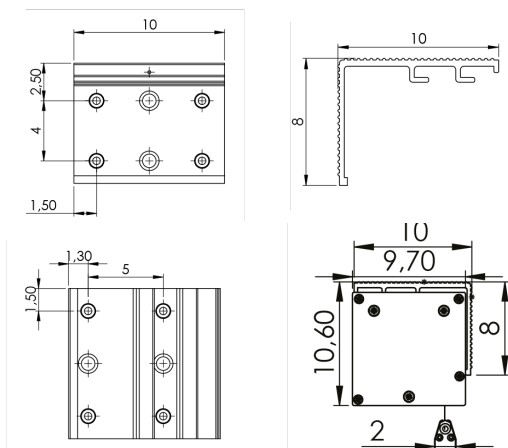

Vues de face et profil

A Hauteur image
B Base image
F Longueur carter
G Longueur barre de lestage

FIXATIONS STANDARDS

2 par écran jusqu'à 3m de base
3 pour le modèle SQ1B4219350

Données techniques

SQUAR'PRO Référence	A cm	B cm	F cm	G cm	Puissance W
Format 16:10					
SQ1B1112180	112	180	192,1	191	121
SQ1B1125200	125	200	212,1	211	121
SQ1B1150240	150	240	252,1	251	121
SQ1B1169270	169	270	282,1	281	121
SQ1B1187300	187	300	312,1	311	121
SQ1B4219350	219	350	362,1	361	121
Format 4:3					
SQ1B1135180	135	180	192,1	191	121
SQ1B1150200	150	200	212,1	211	121
SQ1B1180240	180	240	252,1	251	121
SQ1B1202270	202	270	282,1	281	121
SQ1B1225300	225	300	312,1	311	121
Format 1:1					
SQ1B1150150	150	150	162,1	161	121
SQ1B1180180	180	180	192,1	191	121
SQ1B1200200	200	200	212,1	211	121
SQ1B1240240	240	240	252,1	251	121
SQ1B1300300	300	300	312,1	311	121

Écran très fonctionnel, ultra compact et simple à intégrer avec son petit carter en aluminium laqué blanc de section carrée.

- La barre de lestage triangulaire s'intègre parfaitement au carter lorsque l'écran est enroulé
- Surface de projection classée non feu M1 (sauf SQ1B4219350)
- Les pattes permettant la fixation murale ou plafond sont livrées avec l'écran
- Alimentation à droite
- Livré avec inverseur filaire

Inverseur filaire

Chemin de Beaurepaire
91410 DOURDAN - FRANCE
Tel +33 1 64 59 94 54

ORAY

www.oray.fr

FICHE TECHNIQUE

Pattes décartement

Schéma patte 10 et 20 cm

PATTES D'ÉCARTEMENT

Pour un déport du mur de 10cm ou 20cm :
Une paire jusqu'à 300 cm de base et un trio
pour le modèle en 350 de base

La paire	Référence
10cm	OPTECAR10BSQ
20cm	OPTECAR20BSQ
Le trio	Référence
10cm	OPTECAR10BSQ3
20cm	OPTECAR20BSQ3