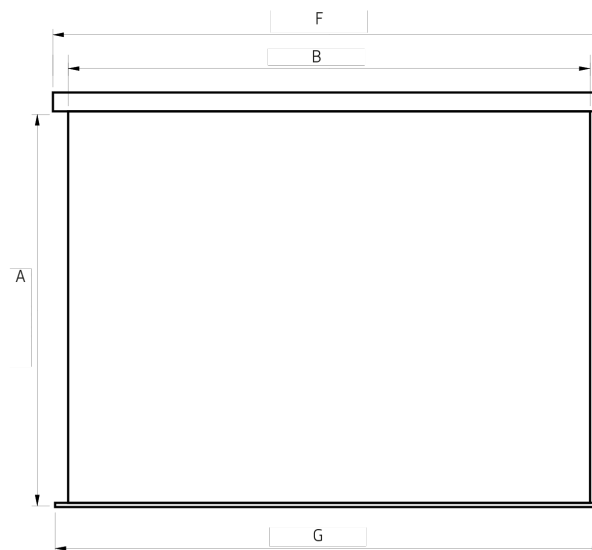

Vues de face et profil

A Hauteur image
B Base image
F Longueur carter
G Longueur barre de lestage

FIXATIONS STANDARDS

2 par écran jusqu'à 3m de base
3 pour le modèle SQ1B4219350

Données techniques

SQUAR'PRO Référence	A cm	B cm	F cm	G cm	Puissance W
Format 16:10					
SQ1B1112180	112	180	192,1	191	121
SQ1B1125200	125	200	212,1	211	121
SQ1B1150240	150	240	252,1	251	121
SQ1B1169270	169	270	282,1	281	121
SQ1B1187300	187	300	312,1	311	121
SQ1B4219350	219	350	362,1	361	121
Format 4:3					
SQ1B1135180	135	180	192,1	191	121
SQ1B1150200	150	200	212,1	211	121
SQ1B1180240	180	240	252,1	251	121
SQ1B1202270	202	270	282,1	281	121
SQ1B1225300	225	300	312,1	311	121
Format 1:1					
SQ1B1150150	150	150	162,1	161	121
SQ1B1180180	180	180	192,1	191	121
SQ1B1200200	200	200	212,1	211	121
SQ1B1240240	240	240	252,1	251	121
SQ1B1300300	300	300	312,1	311	121

Écran très fonctionnel, ultra compact et simple à intégrer avec son petit carter en aluminium laqué blanc de section carrée.

- La barre de lestage triangulaire s'intègre parfaitement au carter lorsque l'écran est enroulé
- Surface de projection classée non feu M1 (sauf SQ1B4219350)
- Les pattes permettant la fixation murale ou plafond sont livrées avec l'écran
- Alimentation à droite
- Livré avec inverseur filaire

Pour un déport du mur de 10cm ou 20cm :
Une paire jusqu'à 300 cm de base et un trio
pour le modèle en 350 de base

La paire	Référence
10cm	OPTECAR10BSQ
20cm	OPTECAR20BSQ
Le trio	Référence
10cm	OPTECAR10BSQ3
20cm	OPTECAR20BSQ3