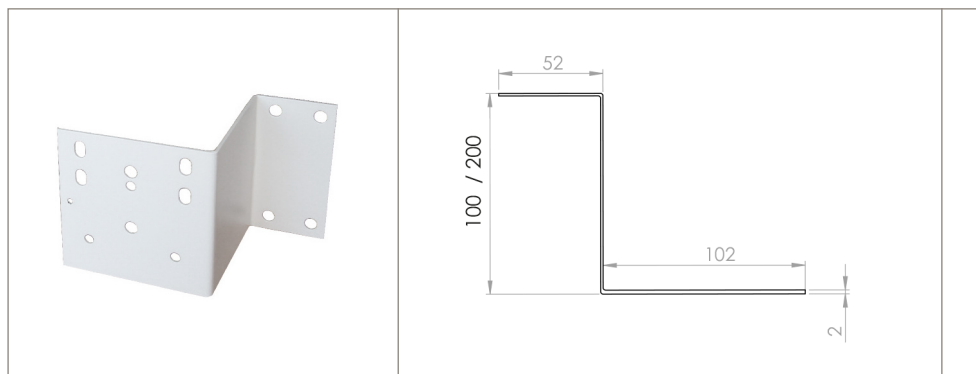

Pattes décartement

Schéma patte 10 et 20 cm

PATTES D'ÉCARTEMENT

Pour un déport du mur de 10cm ou 20cm :
Une paire jusqu'à 300 cm de base et un trio
pour le modèle en 350 de base

La paire	Référence
10cm	OPTECAR10BSQ
20cm	OPTECAR20BSQ
Le trio	Référence
10cm	OPTECAR10BSQ3
20cm	OPTECAR20BSQ3