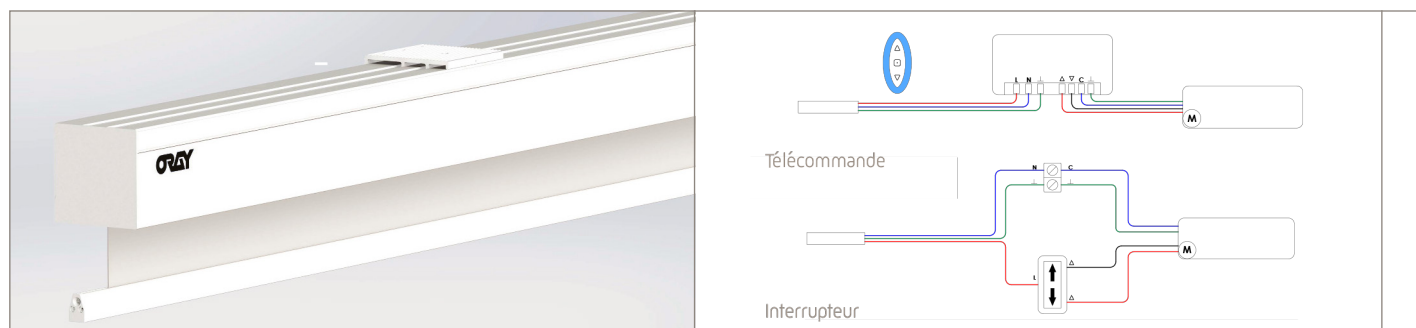

Raccordement

Schéma branchement télécommande et interrupteur

En cas de contrôle par un automate,
prévoir une coupure d'alimentation
entre une commande montée et de
descente.

L	Phase	↑	Montée
N	Neutre	↓	Descente
C	Commun	⊥	Terre

Chemin de Beaurepaire
91410 DOURDAN - FRANCE
Tel +33 1 64 59 94 54

www.oray.fr