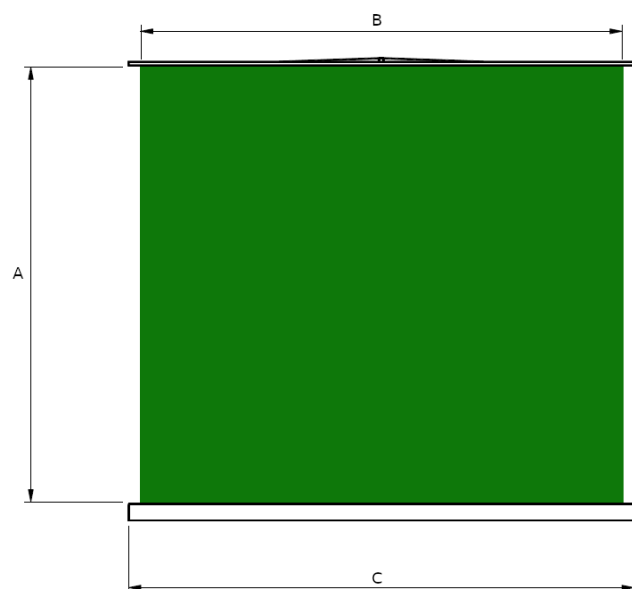

## Vues de face et profil

- A Hauteur image
- B Base image
- C Longueur carter
- D Largeur carter
- E Hauteur carter

Le partenaire idéal  
pour des incrustations parfaites !

Perche télescopique

Carter

Vue de dos

- Carter en aluminium anodisé noir
- Toile recto verte pour incrustation
- La hauteur d'ouverture est ajustable par la perche télescopique
- Un tendeur spécialement étudié garantit une bonne planéité