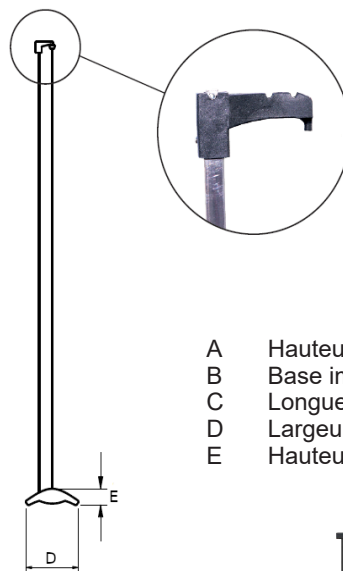

## Vues de face et profil

- A Hauteur image
- B Base image
- C Longueur carter
- D Largeur carter
- E Hauteur carter

Le partenaire idéal  
pour des incrustations parfaites !

Perche télescopique

Carter

Vue de dos

- Carter en aluminium anodisé noir
- Toile recto verte pour incrustation
- La hauteur d'ouverture est ajustable par la perche télescopique
- Un tendeur spécialement étudié garantit une bonne planéité