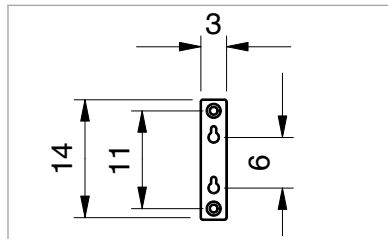

Vues de face et profil

- A Hauteur image
- B Base image
- C Hauteur cadre [A+16]
- D Base cadre [B+16]

Chic et élégance : un revêtement de velours noir habille cet écran sur cadre aluminium.

- Fixation de la surface de projection par boutons pression complètement invisible sur l'arrière du cadre.
- Installation simple et s'adaptant à toutes les configurations.
- Encombrement hors tout :
Format Image + 16 cm

Patte de fixation

Cadre velours noir

Écran cintrable

Données techniques

Référence Blanc Mat	Référence Microperf® Oray®	Référence Black Contrast®	A cm	B cm	C cm	D cm	poids net kg
Format 4:3							
CH1B1112150	CH1N3112150	CH1BC112150	112	150	128	166	10
CH1B1135180	CH1N3135180	CH1BC135180	135	180	151	196	12
CH1B1150200	CH1N3150200	CH1BC150200	150	200	166	216	14
CH1B1180240	CH1N3180240	CH1BC180240	180	240	196	256	18
CH1B1202270	CH1N3202270	CH1BC202270	202	270	218	286	21
CH1B1225300	CH1N3225300	CH1BC225300	225	300	241	316	23
Format 16:9							
CH1B1101180	CH1N3101180	CH1BC101180	101	180	117	196	12
CH1B1112200	CH1N3112200	CH1BC112200	112	200	128	216	14
CH1B1135240	CH1N3135240	CH1BC135240	135	240	151	256	18
CH1B1151270	CH1N3151270	CH1BC151270	151	270	167	286	21
CH1B1169300	CH1N3169300	CH1BC169300	169	300	185	316	23