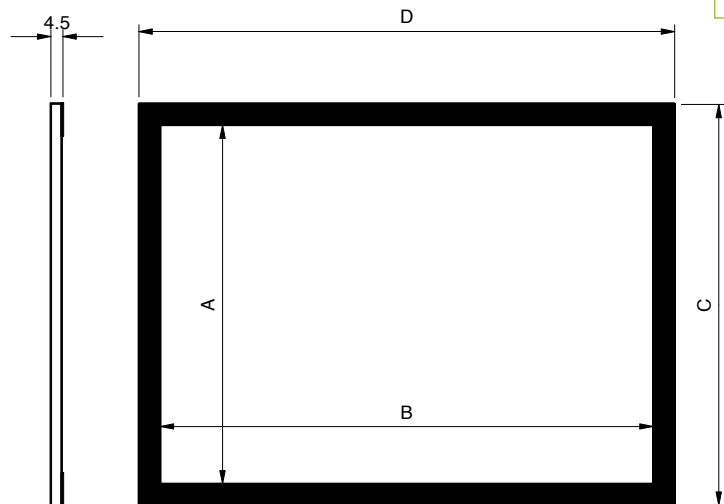

Vues de face et profil

- A Hauteur image
- B Base image
- C Hauteur cadre [A+16]
- D Base cadre [B+16]

Chic et élégance : un revêtement de velours noir habille cet écran sur cadre aluminium.

- Fixation de la surface de projection par boutons pression complètement invisible sur l'arrière du cadre.
- Installation simple et s'adaptant à toutes les configurations.
- Encombrement hors tout :
Format Image + 16 cm

Patte de fixation

Cadre velours noir

Écran cintrable

Données techniques

Référence Blanc Mat	Référence Microperf® Oray®	Référence Black Contrast®	A cm	B cm	C cm	D cm	poids net kg
Format 4:3							
CH1B1112150	CH1N3112150	CH1BC112150	112	150	128	166	10
CH1B1135180	CH1N3135180	CH1BC135180	135	180	151	196	12
CH1B1150200	CH1N3150200	CH1BC150200	150	200	166	216	14
CH1B1180240	CH1N3180240	CH1BC180240	180	240	196	256	18
CH1B1202270	CH1N3202270	CH1BC202270	202	270	218	286	21
CH1B1225300	CH1N3225300	CH1BC225300	225	300	241	316	23
Format 16:9							
CH1B1101180	CH1N3101180	CH1BC101180	101	180	117	196	12
CH1B1112200	CH1N3112200	CH1BC112200	112	200	128	216	14
CH1B1135240	CH1N3135240	CH1BC135240	135	240	151	256	18
CH1B1151270	CH1N3151270	CH1BC151270	151	270	167	286	21
CH1B1169300	CH1N3169300	CH1BC169300	169	300	185	316	23