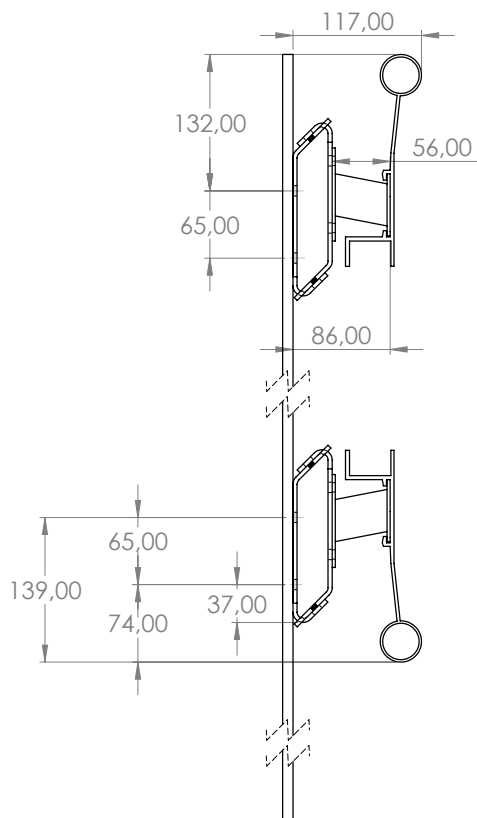

## Vues de face et profil

Fixation murale

Fixation suspendue

Tension de la toile sur oeillets à l'arrière du cadre

Fixation suspendue

Conçu pour les grandes surfaces de projection et s'adaptant à toutes les salles de cinéma, il convient également pour les grandes salles de réunion, de communication, showroom, auditorium.

- Fixation murale ou suspendue, la fixation standard est murale
- Fabriqué sur mesure
- Disponible en toutes dimensions
- Montable et démontable à souhait
- Coins carrés en standard
- Coins arrondis sur demande
- Aisé à cintrer sur site grâce au profil du cadre spécialement étudié
- Suspension rapide du cadre à ses supports et verrouillage par rotation à 45 degrés de la pièce de jonction

## OPTIONS :

- Fixations sur mesure selon vos spécifications
- Pattes de fixation réglable pour écartement du mur. Fabrication sur mesure
- Le modèle peut différer selon la dimension demandée

Chemin de Beaurepaire  
91410 DOURDAN - FRANCE  
Tel +33 1 64 59 94 54