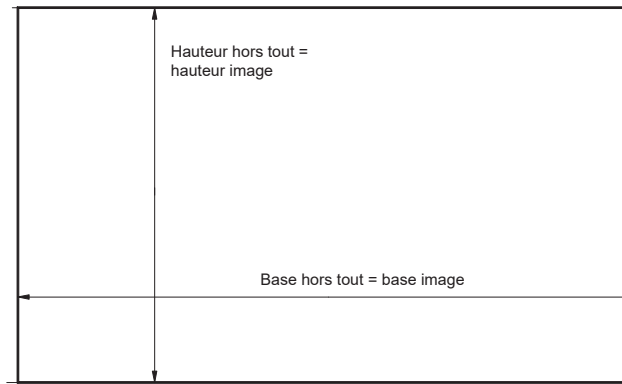

## Vues de face et profil

Fixation murale

Fixation suspendue

Tension de la toile sur oeillets à l'arrière du cadre

Fixation suspendue

Conçu pour les grandes surfaces de projection et s'adaptant à toutes les salles de cinéma, il convient également pour les grandes salles de réunion, de communication, showroom, auditorium.

- Fixation murale ou suspendue, la fixation standard est murale
- Fabriqué sur mesure
- Disponible en toutes dimensions
- Montable et démontable à souhait
- Coins carrés en standard
- Coins arrondis sur demande
- Aisé à cintrer sur site grâce au profil du cadre spécialement étudié
- Suspension rapide du cadre à ses supports et verrouillage par rotation à 45 degrés de la pièce de jonction