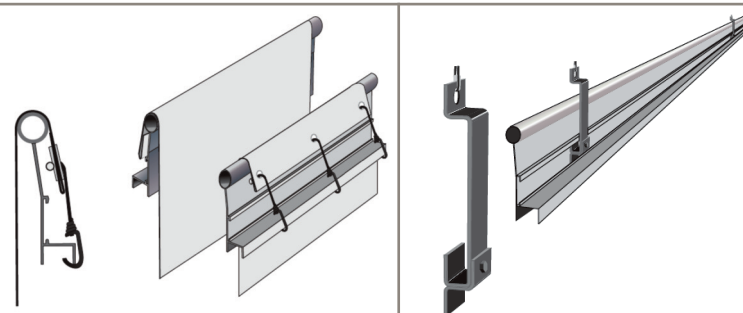

## Vues de face et profil

Fixation murale

Fixation suspendue

Tension de la toile sur oeillets à l'arrière du cadre

Fixation suspendue

Conçu pour les grandes surfaces de projection et s'adaptant à toutes les salles de cinéma, il convient également pour les grandes salles de réunion, de communication, showroom, auditorium.

- Fixation murale ou suspendue, la fixation standard est murale
- Fabriqué sur mesure
- Disponible en toutes dimensions
- Montable et démontable à souhait
- Coins carrés en standard
- Coins arrondis sur demande
- Aisé à cintrer sur site grâce au profil du cadre spécialement étudié
- Suspension rapide du cadre à ses supports et verrouillage par rotation à 45 degrés de la pièce de jonction

## OPTIONS :

- Fixations sur mesure selon vos spécifications
- Pattes de fixation réglable pour écartement du mur. Fabrication sur mesure
- Le modèle peut différer selon la dimension demandée

Chemin de Beaurepaire  
91410 DOURDAN - FRANCE  
Tel +33 1 64 59 94 54