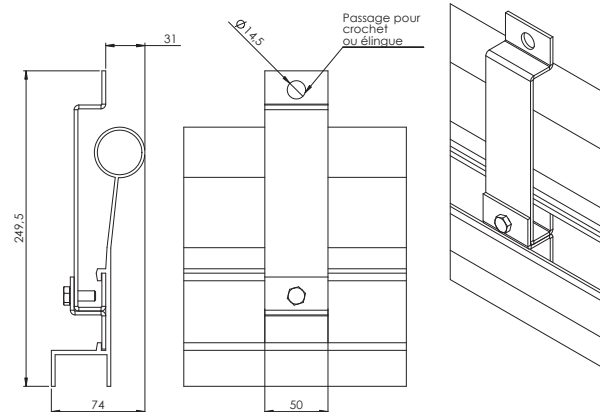

## Vues de face et profil

Fixation murale

Fixation suspendue

Tension de la toile sur oeillets à l'arrière du cadre

Fixation suspendue

Conçu pour les grandes surfaces de projection et s'adaptant à toutes les salles de cinéma, il convient également pour les grandes salles de réunion, de communication, showroom, auditorium.

- Fixation murale ou suspendue, la fixation standard est murale
- Fabriqué sur mesure
- Disponible en toutes dimensions
- Montable et démontable à souhait
- Coins carrés en standard
- Coins arrondis sur demande
- Aisé à cintrer sur site grâce au profil du cadre spécialement étudié
- Suspension rapide du cadre à ses supports et verrouillage par rotation à 45 degrés de la pièce de jonction

## OPTIONS :

- Fixations sur mesure selon vos spécifications
- Pattes de fixation réglable pour écartement du mur. Fabrication sur mesure
- Le modèle peut différer selon la dimension demandée

Chemin de Beaurepaire  
91410 DOURDAN - FRANCE  
Tel +33 1 64 59 94 54